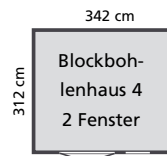

Blockbohlenhaus 3

Doppelflügeltür
Sockelmaß (BxTxH):
312 x 312 x 284 cm
Umbauter Raum: ca. 21,70 m³
Schindelbedarf: 7 Pakete

naturbelassen	1.549,99 €
+ roten Rechteckdachschildeln	1.649,99 €
+ grünen Rechteckdachschildeln	1.649,99 €
+ grauen Rechteckdachschildeln	1.649,99 €

Blockbohlenhaus 4

Doppelflügeltür
Sockelmaß (BxTxH):
342 x 312 x 291 cm
Umbauter Raum: ca. 24,40 m³
Schindelbedarf: 7 Pakete

naturbelassen	1.699,99 €
+ roten Rechteckdachschildeln	1.899,99 €
+ grünen Rechteckdachschildeln	1.899,99 €
+ grauen Rechteckdachschildeln	1.899,99 €