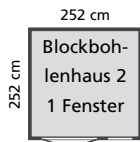

38mm Wandstärke

Inkl. Doppelflügeltür mit Bogenblende und 1 Dreh-/Kippfenster in der Front. Ab Größe 3 mit 1 feststehendem Fenster in der Seite.

Blockbohlenhaus 2

Doppelflügeltür
Sockelmaß (BxTxH):
252 x 252 x 257 cm
Umbauter Raum: ca. 13,90 m³
Schindelbedarf: 4 Pakete

naturbelassen	1.225,99 €
+ roten Rechteckdachschildeln	1.325,99 €
+ grünen Rechteckdachschildeln	1.325,99 €
+ grauen Rechteckdachschildeln	1.325,99 €

Blockbohlenhaus 3

Doppelflügeltür
Sockelmaß (BxTxH):
312 x 312 x 284 cm
Umbauter Raum: ca. 21,70 m³
Schindelbedarf: 7 Pakete

naturbelassen	1.549,99 €
+ roten Rechteckdachschildeln	1.649,99 €
+ grünen Rechteckdachschildeln	1.649,99 €
+ grauen Rechteckdachschildeln	1.649,99 €

Blockbohlenhaus 4

Doppelflügeltür
Sockelmaß (BxTxH):
342 x 312 x 291 cm
Umbauter Raum: ca. 24,40 m³
Schindelbedarf: 7 Pakete

naturbelassen	1.699,99 €
+ roten Rechteckdachschildeln	1.899,99 €
+ grünen Rechteckdachschildeln	1.899,99 €
+ grauen Rechteckdachschildeln	1.899,99 €

Blockbohlenhaus 2	Ausführung	Art.-Nr.
	naturbelassen	48075
	+ roten Schindeln	48088
	+ grünen Schindeln	48096
	+ graue Schindeln	48097
Blockbohlenhaus 3	Ausführung	Art.-Nr.
	naturbelassen	48076
	+ roten Schindeln	48089
	+ grünen Schindeln	48098
	+ graue Schindeln	48099
Blockbohlenhaus 4	Ausführung	Art.-Nr.
	naturbelassen	48078
	+ roten Schindeln	48090
	+ grünen Schindeln	48100
	+ graue Schindeln	48101

Zubehör

(gegen Aufpreis)

Fußboden 19mm Massivholz naturbelassen inkl. Unterleger in kdi

natur	Art.-Nr.	Preis
Blockbohle 2	47897	129,99 €
Blockbohle 3	47898	169,99 €
Blockbohle 4	47899	179,99 €
Blockbohle 5	47900	199,99 €

Fußboden 19mm Massivholz naturbelassen inkl. Unterleger in kdi