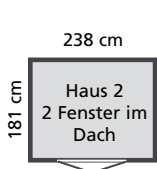

19mm Wandstärke

Stufendachhaus inklusive Doppelflügeltür und Fußboden.

Stufendachhaus 2

Doppelflügeltür
Außenmaß (BxTxH):
238 x 181 x 259 cm
Umbauter Raum: ca. 8,60 m³
Schindelbedarf: 4 Pakete

naturbelassen **849,99 €**
farbig **1.149,99 €**

Stufendachhaus 3

Doppelflügeltür
Inkl. 1 Fenster in der Seite
Außenmaß (BxTxH):
238 x 268 x 259 cm
Umbauter Raum: ca. 12,81 m³
Schindelbedarf: 5 Pakete

naturbelassen **1.099,99 €**
farbig **1.449,99 €**

Stufendachhaus 4

Doppelflügeltür
Inkl. 2 Fenster in der Seite
Außenmaß (BxTxH):
238 x 355 x 259 cm
Umbauter Raum: ca. 17,00 m³
Schindelbedarf: 6 Pakete

naturbelassen **1.349,99 €**
farbig **1.749,99 €**

Stufendachhaus 2

Ausführung	Art.-Nr.
naturbelassen	50963
kastanienrot	51336
terragrau	50965
lichtgrau	51338

Stufendachhaus 3

Ausführung	Art.-Nr.
naturbelassen	50971
kastanienrot	51364
terragrau	50972
lichtgrau	51365

Stufendachhaus 4

Ausführung	Art.-Nr.
naturbelassen	50973
kastanienrot	51366
terragrau	50974
lichtgrau	51367

Outsideliving
INDUSTRIES

Für weitere Informationen und Zubehör fordern Sie unseren aktuellen Gartenhauskatalog an!

Rechteckdachschindeln

Farbe	Art.-Nr.	Preis
rot	37957	33,99 €
grün	37959	33,99 €
grau	37961	33,99 €

Biberschwanzdachschindeln

Farbe	Art.-Nr.	Preis
rot	41423	38,99 €
grün	41424	38,99 €
grau	41425	38,99 €