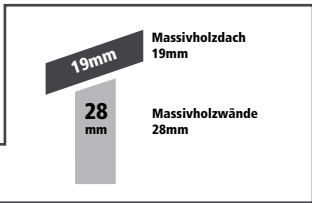

Doppelflügeltür
 Sockelmaß (BxTxH):
 340 x 236 x 259 cm
 Umbauter Raum: ca. 17,81 m³
 Schindelbedarf: 5 Pakete

naturbelassen **1.249,99 €**

Aalborg 2

Doppelflügeltür
 Sockelmaß (BxTxH):
 340 x 280 x 259 cm
 Umbauter Raum: ca. 21,14 m³
 Schindelbedarf: 6 Pakete

naturbelassen **1.299,99 €**

Aalborg 3

Doppelflügeltür
 Sockelmaß (BxTxH):
 340 x 340 x 259 cm
 Umbauter Raum: ca. 25,67 m³
 Schindelbedarf: 7 Pakete

naturbelassen **1.399,99 €**

Aalborg 1 Ausführung naturbelassen	Art.-Nr. 51381
Aalborg 2 Ausführung naturbelassen	Art.-Nr. 51382
Aalborg 3 Ausführung naturbelassen	Art.-Nr. 51383

Zubehör

(gegen Aufpreis)

Fußboden 19mm Massivholz naturbelassen inkl. Unterleger in kdi

natur	Art.-Nr.	Preis
Aalborg 1	45339	149,99 €
Aalborg 2	51117	179,99 €
Aalborg 3	51119	219,99 €

Fußboden 19mm Massivholz naturbelassen inkl. Unterleger in kdi

natur	Art.-Nr.	Preis
Blockbohle 5	45335	139,99 €
Blockbohle 6	45337	184,99 €
Blockbohle 8	45341	199,99 €
Blockbohle 9	45343	249,99 €

Die in diesem Prospekt dargestellten Hausmodelle sind teilweise mit Zubehör (z.B. Dachschindeln) und Dekorationsmaterial ausgestattet, das nicht zum üblichen Lieferumfang gehört. Druckfehler und technische Änderungen vorbehalten. Farbwiedergabe unverbindlich. Alle Preise sind Abholpreise. Alle Maße sind von Außenkante zu Außenkante gemessen. Da Holz ein Naturprodukt ist, sind Abweichungen im cm-Bereich möglich.