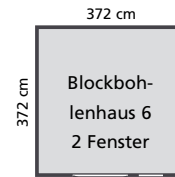

- naturbelassen **2.149,99 €**
- + roten Rechteckdachschildeln **2.349,99 €**
- + grünen Rechteckdachschildeln **2.349,99 €**
- + grauen Rechteckdachschildeln **2.349,99 €**

Blockbohlenhaus 8

Doppelflügeltür
Sockelmaß (BxTxH):
492 x 492 x 333 cm
Umbauter Raum: ca. 63,07 m³
Schindelbedarf: 15 Pakete