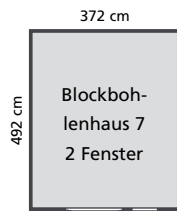

- naturbelassen **2.649,99 €**
- + roten Rechteckdachschildeln **2.849,99 €**
- + grünen Rechteckdachschildeln **2.849,99 €**
- + grauen Rechteckdachschildeln **2.849,99 €**

Blockbohlenhaus 6

Doppelflügeltür
Sockelmaß (BxTxH):
372 x 372 x 299 cm
Umbauter Raum: ca. 33,10 m³
Schindelbedarf: 9 Pakete