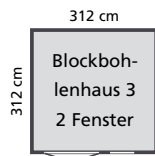

Blockbohlenhaus 3

Doppelflügeltür
Sockelmaß (BxTxH):
312 x 312 x 284 cm
Umbauter Raum: ca. 21,70 m³
Schindelbedarf: 7 Pakete

naturbelassen	1.549,99 €
+ roten Rechteckdachschildeln	1.649,99 €
+ grünen Rechteckdachschildeln	1.649,99 €
+ grauen Rechteckdachschildeln	1.649,99 €