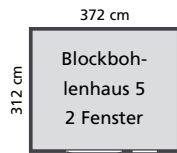

- naturbelassen **1.949,99 €**
- + roten Rechteckdachschildeln **2.149,99 €**
- + grünen Rechteckdachschildeln **2.149,99 €**
- + grauen Rechteckdachschildeln **2.149,99 €**

Blockbohlenhaus 7

Doppelflügeltür
Sockelmaß (BxTxH):
372 x 492 x 299 cm
Umbauter Raum: ca. 43,40 m³
Schindelbedarf: 11 Pakete