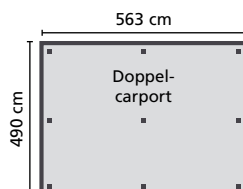

9 x 9 cm Massivholzpfosten 9 x 9 cm

Abb.: Doppelcarport mit Walmdach kdi mit Zubehör (gegen Aufpreis): 2 Seitenwände und 9 H-Pfostenanker

Einzel- oder Doppelcarports mit Walmdach.

Einzelcarport

Maß inkl. Dachüberstand (BxTxH):
304 x 490 x 229 cm
Pfostenabstand: 180 cm
kdi

ohne Dacheindeckung **279,99 €**
mit Dacheindeckung **399,99 €**

Doppelcarport

Maß inkl. Dachüberstand (BxTxH):
563 x 490 x 229 cm
Pfostenabstand: 180 cm
kdi

ohne Dacheindeckung **529,99 €**
mit Dacheindeckung **699,99 €**