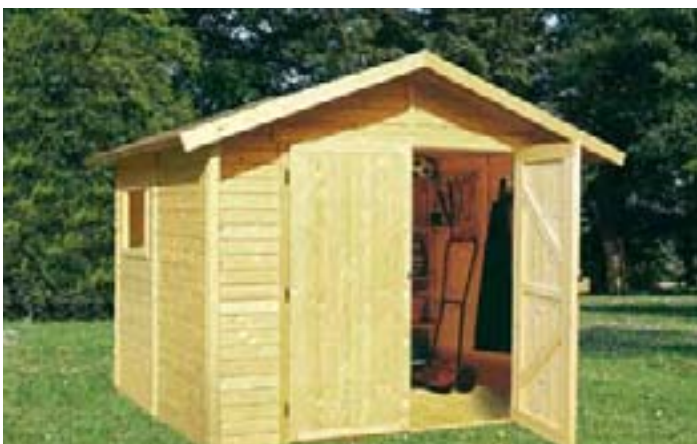

Pultdachhaus inklusive Doppelflügeltür und Fußboden.

Abb.: Gerätehaus 3 naturbelassen mit Zubehör (gegen Aufpreis): Fußboden

Gerätehaus inklusive Doppelflügeltür.

Gerätehaus 3

Doppelflügeltür
 Außenmaß (BxTxH):
 264 x 201 x 241 cm
 Umbauter Raum: ca. 10,29 m³
 Schindelbedarf: 4 Pakete

naturbelassen **575,99 €**

Pultdachhaus

Doppelflügeltür
 Außenmaß (BxTxH):
 182 x 182 x 219 cm
 Umbauter Raum: ca. 5,98 m³

naturbelassen **599,99 €**

Zubehör

(gegen Aufpreis)

Fußboden 19mm Massivholz naturbelassen inkl. Unterleger in kdi