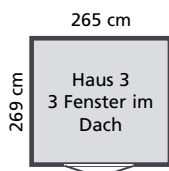

Rundstufendachhaus 3

Doppelflügeltür
Inkl. 1 Fenster in der Seite
Außenmaß (BxTxH):
265 x 269 x 259 cm
Umbauter Raum: ca. 15,54 m³
Schindelbedarf: 5 Pakete

naturbelassen **1.349,99 €**
farbig **1.699,99 €**