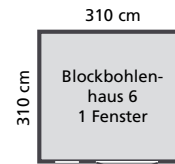

ohne Dachpappe
Doppelflügeltür
Sockelmaß (BxTxH):
310 x 236 x 253 cm
Umbauter Raum: ca. 15,07 m³
Schindelbedarf: 5 Pakete

- naturbelassen **999,99 €**
- + roten Rechteckdachschildeln **1.124,99 €**
- + grünen Rechteckdachschildeln **1.124,99 €**
- + grauen Rechteckdachschildeln **1.124,99 €**

Blockbohlenhaus 8

ohne Dachpappe
Doppelflügeltür
Sockelmaß (BxTxH):
370 x 280 x 264 cm
Umbauter Raum: ca. 22,32 m³
Schindelbedarf: 6 Pakete

- naturbelassen **1.399,99 €**
- + roten Rechteckdachschildeln **1.574,99 €**
- + grünen Rechteckdachschildeln **1.574,99 €**
- + grauen Rechteckdachschildeln **1.574,99 €**

Blockbohlenhaus 6

ohne Dachpappe
Doppelflügeltür
Sockelmaß (BxTxH):
310 x 310 x 253 cm
Umbauter Raum: ca. 19,91 m³
Schindelbedarf: 5 Pakete

- naturbelassen **1.199,99 €**
- + roten Rechteckdachschildeln **1.324,99 €**
- + grünen Rechteckdachschildeln **1.324,99 €**
- + grauen Rechteckdachschildeln **1.324,99 €**