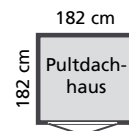

Pultdachhaus inklusive Doppelflügeltür und Fußboden.

Abb.: Gerätehaus 3 naturbelassen mit Zubehör (gegen Aufpreis): Fußboden

Gerätehaus inklusive Doppelflügeltür.

Gerätehaus 3

Doppelflügeltür
 Außenmaß (BxTxH):
 264 x 201 x 241 cm
 Umbauter Raum: ca. 10,29 m³
 Schindelbedarf: 4 Pakete

naturbelassen **575,99 €**

Pultdachhaus

Doppelflügeltür
 Außenmaß (BxTxH):
 182 x 182 x 219 cm
 Umbauter Raum: ca. 5,98 m³

naturbelassen **599,99 €**

Zubehör

(gegen Aufpreis)

Fußboden 19mm Massivholz naturbelassen inkl. Unterleger in kdi