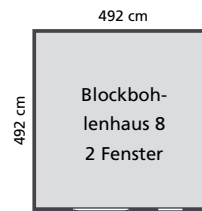

- naturbelassen **3.449,99 €**
- + roten Rechteckdachschildeln **3.749,99 €**
- + grünen Rechteckdachschildeln **3.749,99 €**
- + grauen Rechteckdachschildeln **3.749,99 €**

Blockbohlenhaus 5

Ausführung	Art.-Nr.
naturbelassen	48080
+ roten Schindeln	48091
+ grünen Schindeln	48102
+ graue Schindeln	48103

Blockbohlenhaus 6

Ausführung	Art.-Nr.
naturbelassen	48082
+ roten Schindeln	48092
+ grünen Schindeln	48104
+ graue Schindeln	48105

Blockbohlenhaus 7

Ausführung	Art.-Nr.
naturbelassen	48084
+ roten Schindeln	48093
+ grünen Schindeln	48094
+ graue Schindeln	48095

Blockbohlenhaus 8

Ausführung	Art.-Nr.
naturbelassen	51023
+ roten Schindeln	51025
+ grünen Schindeln	51384
+ graue Schindeln	51385