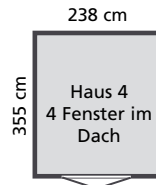

Stufendachhaus 4

Doppelflügeltür
Inkl. 2 Fenster in der Seite
Außenmaß (BxTxH):
238 x 355 x 259 cm
Umbauter Raum: ca. 17,00 m³
Schindelbedarf: 6 Pakete

naturbelassen **1.349,99 €**
farbig **1.749,99 €**