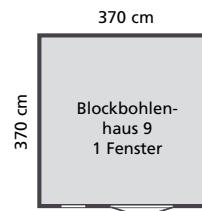

Blockbohlenhaus 8

ohne Dachpappe
Doppelflügeltür
Sockelmaß (BxTxH):
370 x 280 x 264 cm
Umbauter Raum: ca. 22,32 m³
Schindelbedarf: 6 Pakete

- naturbelassen **1.399,99 €**
- + roten Rechteckdachschildeln **1.574,99 €**
- + grünen Rechteckdachschildeln **1.574,99 €**
- + grauen Rechteckdachschildeln **1.574,99 €**

Blockbohlenhaus 6

ohne Dachpappe
Doppelflügeltür
Sockelmaß (BxTxH):
310 x 310 x 253 cm
Umbauter Raum: ca. 19,91 m³
Schindelbedarf: 5 Pakete

- naturbelassen **1.199,99 €**
- + roten Rechteckdachschildeln **1.324,99 €**
- + grünen Rechteckdachschildeln **1.324,99 €**
- + grauen Rechteckdachschildeln **1.324,99 €**

Blockbohlenhaus 9

ohne Dachpappe
Doppelflügeltür
Sockelmaß (BxTxH):
370 x 370 x 264 cm
Umbauter Raum: ca. 29,51 m³
Schindelbedarf: 8 Pakete

- naturbelassen **1.599,99 €**
- + roten Rechteckdachschildeln **1.824,99 €**
- + grünen Rechteckdachschildeln **1.824,99 €**
- + grauen Rechteckdachschildeln **1.824,99 €**