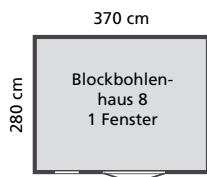

- naturbelassen **1.399,99 €**
- + roten Rechteckdachschildeln **1.574,99 €**
- + grünen Rechteckdachschildeln **1.574,99 €**
- + grauen Rechteckdachschildeln **1.574,99 €**

Blockbohlenhaus 6

ohne Dachpappe
Doppelflügeltür
Sockelmaß (BxTxH):
310 x 310 x 253 cm
Umbauter Raum: ca. 19,91 m³
Schindelbedarf: 5 Pakete