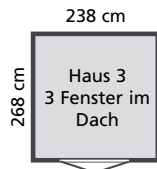

Stufendachhaus 3

Doppelflügeltür
Inkl. 1 Fenster in der Seite
Außenmaß (BxTxH):
238 x 268 x 259 cm
Umbauter Raum: ca. 12,81 m³
Schindelbedarf: 5 Pakete

naturbelassen **1.099,99 €**
farbig **1.449,99 €**