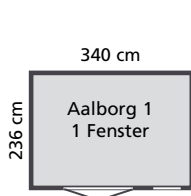

Doppelflügeltür
 Sockelmaß (BxTxH):
 340 x 236 x 259 cm
 Umbauter Raum: ca. 17,81 m³
 Schindelbedarf: 5 Pakete

naturbelassen **1.249,99 €**

Aalborg 2

Doppelflügeltür
 Sockelmaß (BxTxH):
 340 x 280 x 259 cm
 Umbauter Raum: ca. 21,14 m³
 Schindelbedarf: 6 Pakete

naturbelassen **1.299,99 €**

Aalborg 3

Doppelflügeltür
 Sockelmaß (BxTxH):
 340 x 340 x 259 cm
 Umbauter Raum: ca. 25,67 m³
 Schindelbedarf: 7 Pakete

naturbelassen **1.399,99 €**

Aalborg 1 Ausführung naturbelassen	Art.-Nr. 51381
Aalborg 2 Ausführung naturbelassen	Art.-Nr. 51382
Aalborg 3 Ausführung naturbelassen	Art.-Nr. 51383