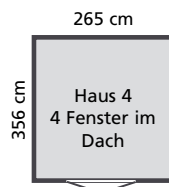

Rundstufendachhaus 4

Doppelflügeltür
Inkl. 2 Fenster in der Seite
Außenmaß (BxTxH):
265 x 356 x 259 cm
Umbauter Raum: ca. 20,64 m³
Schindelbedarf: 6 Pakete

naturbelassen **1.649,99 €**
farbig **2.049,99 €**