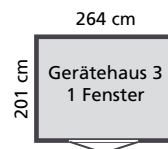

Pultdachhaus inklusive Doppelflügeltür und Fußboden.

Abb.: Gerätehaus 3 naturbelassen mit Zubehör (gegen Aufpreis): Fußboden

Gerätehaus inklusive Doppelflügeltür.

Gerätehaus 3

Doppelflügeltür
 Außenmaß (BxTxH):
 264 x 201 x 241 cm
 Umbauter Raum: ca. 10,29 m³
 Schindelbedarf: 4 Pakete

naturbelassen **575,99 €**

Pultdachhaus

Doppelflügeltür
 Außenmaß (BxTxH):
 182 x 182 x 219 cm
 Umbauter Raum: ca. 5,98 m³

naturbelassen **599,99 €**

Zubehör

(gegen Aufpreis)

Fußboden 19mm Massivholz naturbelassen inkl. Unterleger in kdi