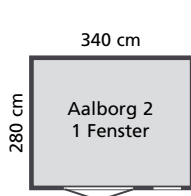

Doppelflügeltür
 Sockelmaß (BxTxH):
 340 x 236 x 259 cm
 Umbauter Raum: ca. 17,81 m³
 Schindelbedarf: 5 Pakete

naturbelassen **1.249,99 €**

Aalborg 2

Doppelflügeltür
 Sockelmaß (BxTxH):
 340 x 280 x 259 cm
 Umbauter Raum: ca. 21,14 m³
 Schindelbedarf: 6 Pakete

naturbelassen **1.299,99 €**

Aalborg 3

Doppelflügeltür
 Sockelmaß (BxTxH):
 340 x 340 x 259 cm
 Umbauter Raum: ca. 25,67 m³
 Schindelbedarf: 7 Pakete

naturbelassen **1.399,99 €**

Aalborg 1 Ausführung naturbelassen	Art.-Nr. 51381
Aalborg 2 Ausführung naturbelassen	Art.-Nr. 51382
Aalborg 3 Ausführung naturbelassen	Art.-Nr. 51383