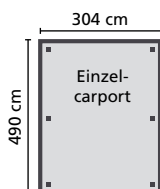

9 x 9 cm Massivholzpfosten 9 x 9 cm

Abb.: Doppelcarport mit Walmdach kdi mit Zubehör (gegen Aufpreis): 2 Seitenwände und 9 H-Pfostenanker

Einzel- oder Doppelcarports mit Walmdach.

Einzelcarport

Maß inkl. Dachüberstand (BxTxH):
304 x 490 x 229 cm
Pfostenabstand: 180 cm
kdi

ohne Dacheindeckung **279,99 €**
mit Dacheindeckung **399,99 €**

Doppelcarport

Maß inkl. Dachüberstand (BxTxH):
563 x 490 x 229 cm
Pfostenabstand: 180 cm
kdi

ohne Dacheindeckung **529,99 €**
mit Dacheindeckung **699,99 €**