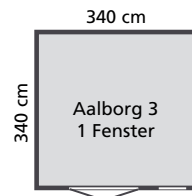

Doppelflügeltür
 Sockelmaß (BxTxH):
 340 x 236 x 259 cm
 Umbauter Raum: ca. 17,81 m³
 Schindelbedarf: 5 Pakete

naturbelassen **1.249,99 €**

Aalborg 2

Doppelflügeltür
 Sockelmaß (BxTxH):
 340 x 280 x 259 cm
 Umbauter Raum: ca. 21,14 m³
 Schindelbedarf: 6 Pakete

naturbelassen **1.299,99 €**

Aalborg 3

Doppelflügeltür
 Sockelmaß (BxTxH):
 340 x 340 x 259 cm
 Umbauter Raum: ca. 25,67 m³
 Schindelbedarf: 7 Pakete

naturbelassen **1.399,99 €**

Aalborg 1 Ausführung naturbelassen	Art.-Nr. 51381
Aalborg 2 Ausführung naturbelassen	Art.-Nr. 51382
Aalborg 3 Ausführung naturbelassen	Art.-Nr. 51383