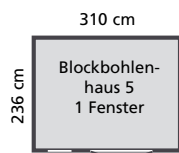

ohne Dachpappe
Doppelflügeltür
Sockelmaß (BxTxH):
310 x 236 x 253 cm
Umbauter Raum: ca. 15,07 m³
Schindelbedarf: 5 Pakete

- naturbelassen **999,99 €**
- + roten Rechteckdachschildeln **1.124,99 €**
- + grünen Rechteckdachschildeln **1.124,99 €**
- + grauen Rechteckdachschildeln **1.124,99 €**