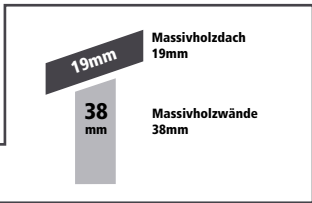

ohne Dachpappe

Inkl. Doppelflügeltür mit Bogenblende und 1 Dreh-/Kippfenster in der Front sowie 1 feststehendem Fenster in der Seite.

Blockbohlenhaus 5

Doppelflügeltür
Sockelmaß (BxTxH):
372 x 312 x 299 cm
Umbauter Raum: ca. 28,10 m³
Schindelbedarf: 8 Pakete

- naturbelassen **1.949,99 €**
- + roten Rechteckdachschildeln **2.149,99 €**
- + grünen Rechteckdachschildeln **2.149,99 €**
- + grauen Rechteckdachschildeln **2.149,99 €**

Blockbohlenhaus 7

Doppelflügeltür
Sockelmaß (BxTxH):
372 x 492 x 299 cm
Umbauter Raum: ca. 43,40 m³
Schindelbedarf: 11 Pakete

- naturbelassen **2.649,99 €**
- + roten Rechteckdachschildeln **2.849,99 €**
- + grünen Rechteckdachschildeln **2.849,99 €**
- + grauen Rechteckdachschildeln **2.849,99 €**

Blockbohlenhaus 6

Doppelflügeltür
Sockelmaß (BxTxH):
372 x 372 x 299 cm
Umbauter Raum: ca. 33,10 m³
Schindelbedarf: 9 Pakete

- naturbelassen **2.149,99 €**
- + roten Rechteckdachschildeln **2.349,99 €**
- + grünen Rechteckdachschildeln **2.349,99 €**
- + grauen Rechteckdachschildeln **2.349,99 €**

Blockbohlenhaus 8

Doppelflügeltür
Sockelmaß (BxTxH):
492 x 492 x 333 cm
Umbauter Raum: ca. 63,07 m³
Schindelbedarf: 15 Pakete

- naturbelassen **3.449,99 €**
- + roten Rechteckdachschildeln **3.749,99 €**
- + grünen Rechteckdachschildeln **3.749,99 €**
- + grauen Rechteckdachschildeln **3.749,99 €**

Blockbohlenhaus 5

Ausführung	Art.-Nr.
naturbelassen	48080
+ roten Schindeln	48091
+ grünen Schindeln	48102
+ graue Schindeln	48103

Blockbohlenhaus 6

Ausführung	Art.-Nr.
naturbelassen	48082
+ roten Schindeln	48092
+ grünen Schindeln	48104
+ graue Schindeln	48105

Blockbohlenhaus 7

Ausführung	Art.-Nr.
naturbelassen	48084
+ roten Schindeln	48093
+ grünen Schindeln	48094
+ graue Schindeln	48095

Blockbohlenhaus 8