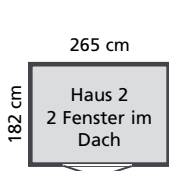

WOOD *Feeling*

Rundstufendachhaus 2

Doppelflügeltür
Außenmaß (BxTxH):
265 x 182 x 259 cm
Umbauter Raum: ca. 9,86 m³
Schindelbedarf: 4 Pakete

naturbelassen **1.049,99 €**
farbig **1.349,99 €**

Rundstufendachhaus 3

Doppelflügeltür
Inkl. 1 Fenster in der Seite
Außenmaß (BxTxH):
265 x 269 x 259 cm
Umbauter Raum: ca. 15,54 m³
Schindelbedarf: 5 Pakete

naturbelassen **1.349,99 €**
farbig **1.699,99 €**

Rundstufendachhaus 4

Doppelflügeltür
Inkl. 2 Fenster in der Seite
Außenmaß (BxTxH):
265 x 356 x 259 cm
Umbauter Raum: ca. 20,64 m³
Schindelbedarf: 6 Pakete

naturbelassen **1.649,99 €**
farbig **2.049,99 €**

Stufendachhaus 2	
Ausführung	Art.-Nr.
naturbelassen	50979
kastanienrot	51368
terragrau	50981
lichtgrau	51370
Stufendachhaus 3	
Ausführung	Art.-Nr.
naturbelassen	50987
kastanienrot	51377
terragrau	50988
lichtgrau	51378
Stufendachhaus 4	
Ausführung	Art.-Nr.
naturbelassen	50989
kastanienrot	51379
terragrau	50990
lichtgrau	51380

Solange der Vorrat reicht!

Aktionsprogramm

2010

Outsideliving
INDUSTRIES